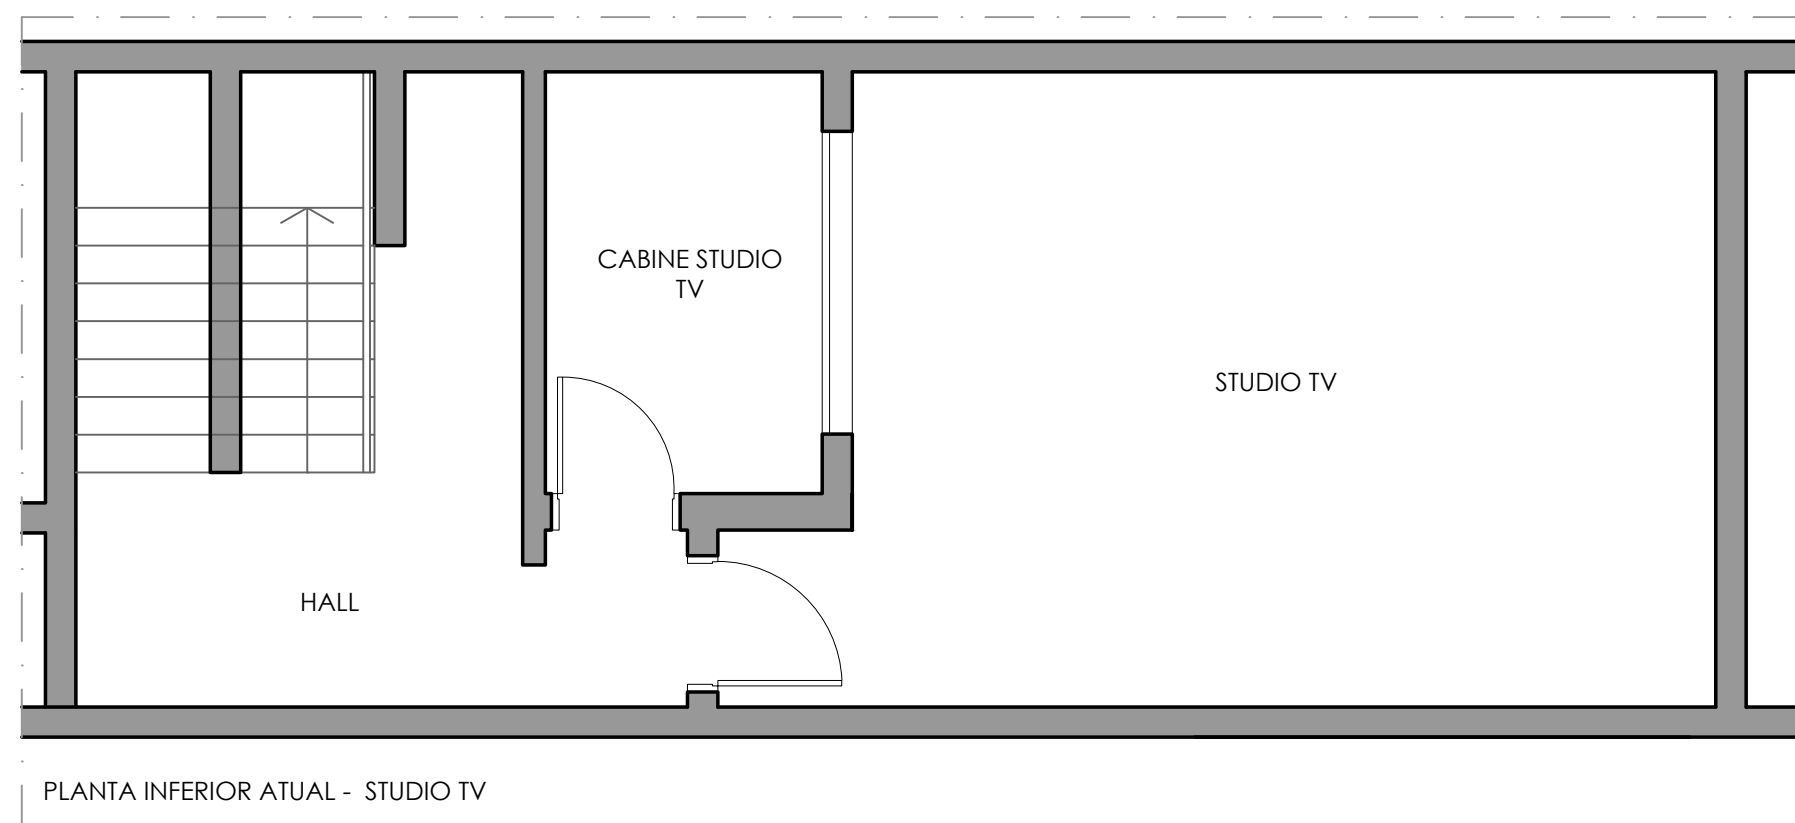

PLANTA INFERIOR REFORMA - STUDIO TV

PLANTA INFERIOR ATUAL - STUDIO TV

CORTE ESQUEMÁTICO

Parede existente a demolir

00	00.08.00	EMISSÃO INICIAL	DESCRIÇÃO
N°	DATA		

CÂMARA MUNICIPAL DE BARUERI

PROJETO DE REFORMA

COORDENADOR
S.T.
DESENHO
G.L.
ARQUIVO
ST_CAMARA_STUDIOTV

TÍTULO
CÂMARA MUNICIPAL BARUERI
STUDIO TV

SUB-TÍTULO
SALA STUDIO TV

ANTÔNIO FURLAN FILHO
PRESIDENTE DA CÂMARA

DATA	FASE	ESCALA
06.08.2021	BÁSICO	1:50