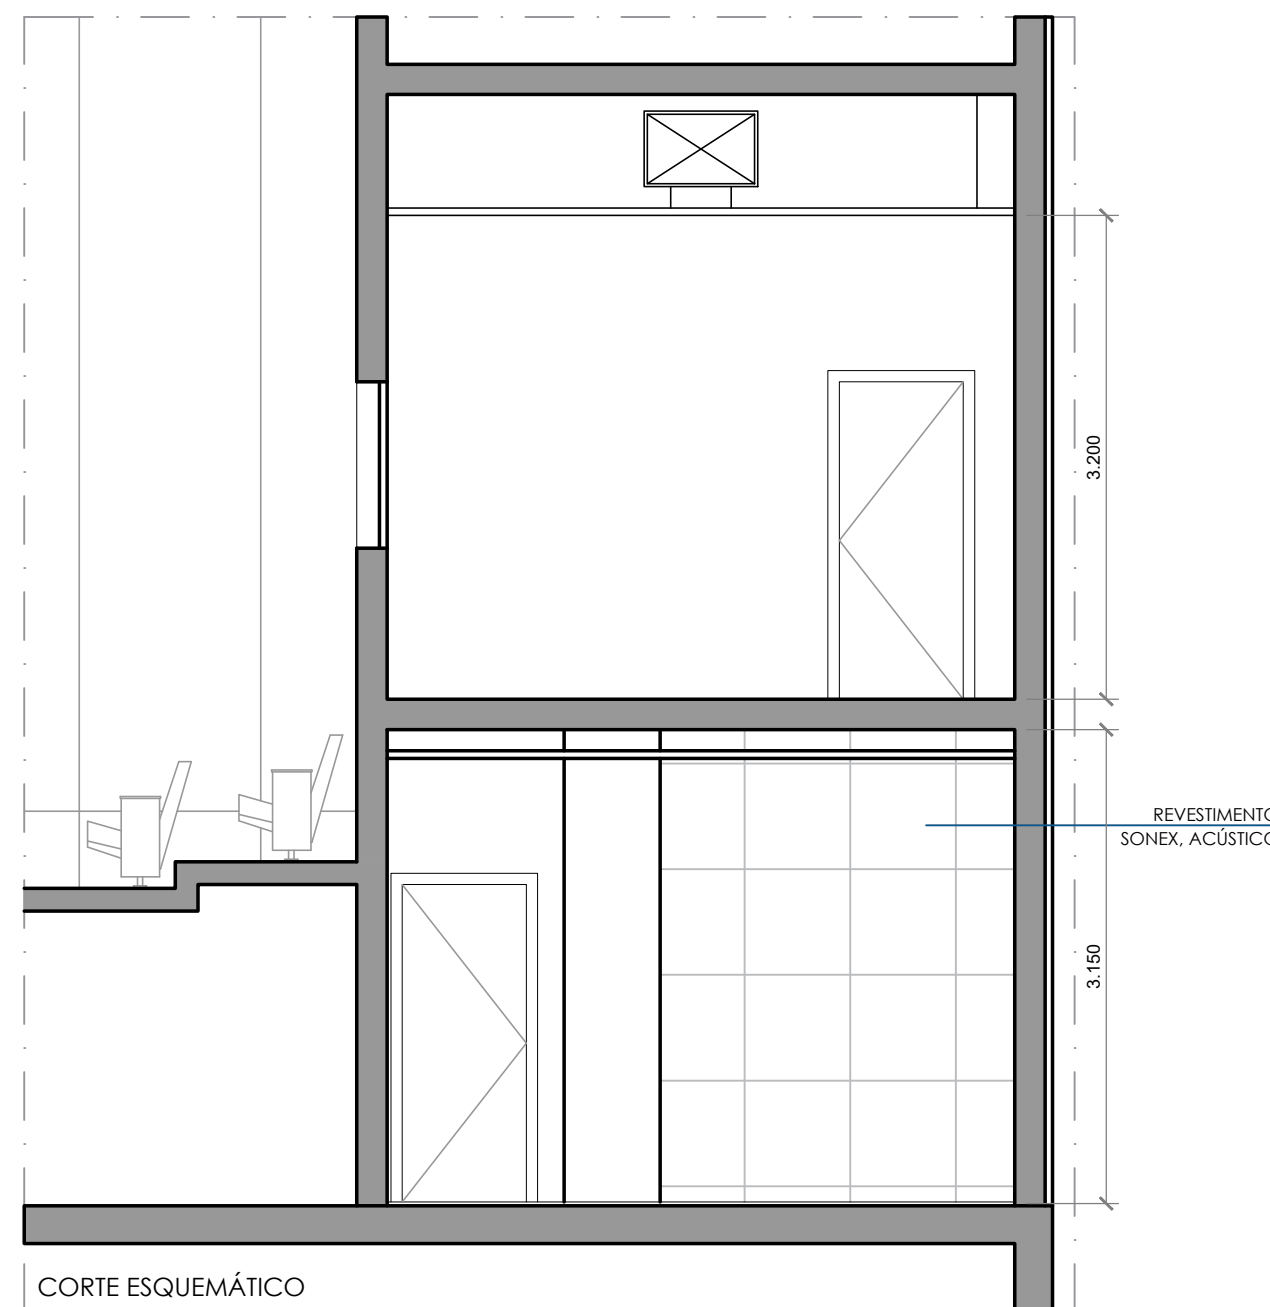

PLANTA INFERIOR REFORMA - STUDIO TV

PLANTA INFERIOR ATUAL - STUDIO TV

CORTE ESQUEMÁTICO

Parede existente a demolir

00	00.08.00	EMISSÃO INICIAL	DESCRIÇÃO
N°	DATA		

CÂMARA MUNICIPAL DE BARUERI

PROJETO DE REFORMA

COORDENADOR
S.T.
DESENHO
G.L.
ARQUIVO
ST_CAMARA_STUDIOTV

TÍTULO
CÂMARA MUNICIPAL BARUERI
STUDIO TV

SUB-TÍTULO
SALA STUDIO TV

ANTÔNIO FURLAN FILHO
PRESIDENTE DA CÂMARA

DATA	FASE	ESCALA
06.08.2021	BÁSICO	1:50